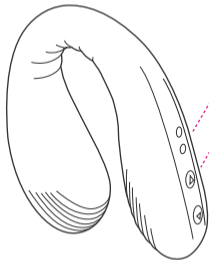

Visit www.lovense.com/warranty for detailed warranty and product return information.

- Puerto de Carga
- Botón A: Encender/Apagar (mantener por 3 segundos) & Vibración (pulsar una vez para "subir" a través de las vibraciones)
- Botón B: Vibración (Pulsar una vez para "bajar" a través de las vibraciones)
- Luz Indicadora