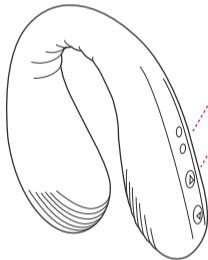

- ・ 充電ポート
- ・ ボタン A : On/Off の切替 (3秒押さえてください) & プッシュによるバイブレーションの上方向への切替
- ・ ボタン B : プッシュによるバイブレーションの下方向への切替
- ・ インディケーター ライト