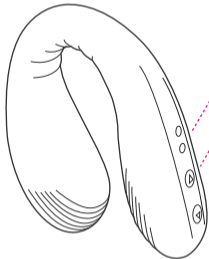

Für detaillierte Informationen über Garantie und Produktrückgabe, besuchen Sie bitte de.lovense.com/garantie.

- Зарядный Порт
- Кнопка А: Вкл./Выкл. (удерживайте в течение 3 секунд) и Вибрация (одно нажатие для циклического переключения "вверх" между предустановленными видами вибрации)
- Кнопка Б: Вибрация (одно нажатие для циклического переключения "вниз" между предустановленными режимами вибрации)
- Индикатор