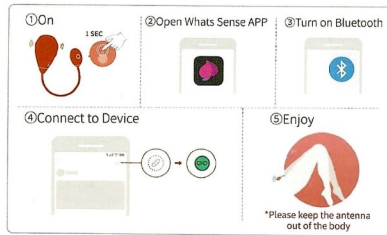

APP Download

EN : APP Download

FR : Téléchargement APP

DE : APP herunterladen

RU : Скачать приложение

IT : Download APP

APP Control Mode