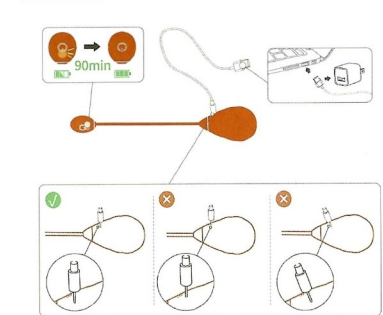

Charging

ES : Especificación

PT : Especificação

DE : Spezifikation

RU : Спецификация