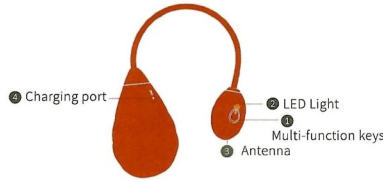

PT : APP Download

ES : Descarga de la APLICACIÓN

JP : APPダウンロード

KR : APP 다운로드

1. IOS 앱 스토어 또는 구글 플레이에서 "Whats Sense"를 검색하십시오.
2. 아래의 QR 코드를 스캔하여 앱을 다운로드 하세요.
- 3.에서 다운로드: www.magicmotion.fun

中文简体 : APP下载

1. IOS用户在APP Store中搜索“魔法”；Android用户在Google Play中搜索“魔法”。
- 2.扫描二维码下载。
- 3.网站下载: www.magicmotion.fun

中文繁体 : APP下載

1. IOS用戶在APP Store中搜索“魔法”；Android用戶在應用寶中搜索“魔法”。
2. 掃描二維碼下載。
3. 網站下載: www.magicmotion.cn