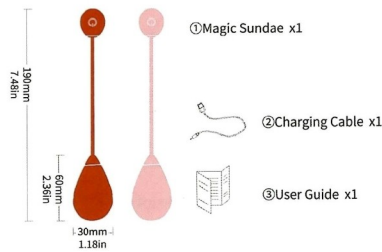

Packing list