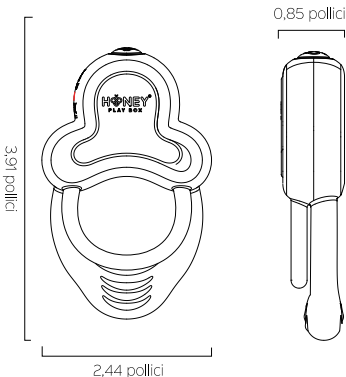

Si prega di dedicare qualche minuto alla lettura delle istruzioni prima di utilizzare il prodotto. Si prega di caricare e pulire il prodotto prima dell'uso. Si consiglia di utilizzare solo il cavo di ricarica originale.

Materiali del prodotto	ABS, silicone
Batteria	Batteria ricaricabile al litio
Tempo di utilizzo	80 minuti
Tempo di ricarica	125 minuti
Impermeabilità	IPX7
Peso netto	0,13 libbre
Dimensioni	0,85 * 2,44 * 3,91 pollici / 2,17 * 6,2 * 9,92 cm

• Dimensioni