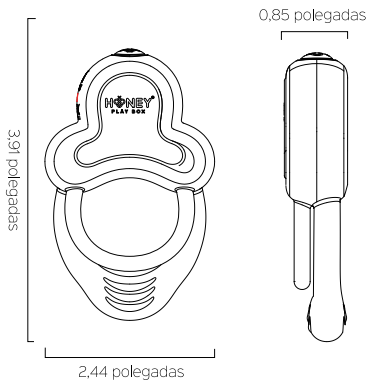

Reserve alguns minutos para ler as instruções antes de usar o produto. Por favor, carregue e limpe o produto antes de usá-lo. Recomenda-se usar apenas o cabo de carregamento original.

Materiais do produto	ABS, Silicone
Bateria	Recarregável de íons de lítio
Tempo de Uso	80 minutos
Tempo de carregamento	125 minutos
À prova d'água	IPX7
Peso líquido	0,13 lb
Tamanho	0,85 * 2,44 * 3,91 polegadas / 2,17 * 6,2 * 9,92 cm

• Tamanho