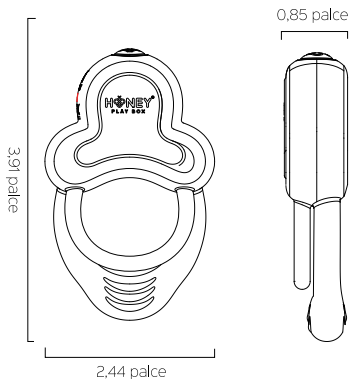

• APP-besturing

- Het product is APP-geschikt. Zoek alsjeblieft naar "HoneyPlayBox" in de **Apple Store** of **Google Play** om het te downloaden.
- **Aanmelden en inloggen:** Nadat u de "HoneyPlayBox" app heeft geïnstalleerd, voltooit u het registratieproces en logt u in op uw account.
- **Activering:** Zet uw product aan en schakel Bluetooth in op uw telefoon.
- **Verbinden:** Klik op "Bluetooth verbinden". De app herkent de apparaten in de buurt. Selecteer uw speeltje en klik vervolgens op "Verbinden". Wacht op de verbinding; de app gaat automatisch naar de pagina "Voorinstellingen".
Onze app wordt voortdurend bijgewerkt. Scan de QR-code hieronder om onze nieuwste gedetailleerde **App Gids** te verkennen of bezoek deze link:
<https://www.honeyplaybox.com/collections/app>.

• Rozměry

• Zobrazení tlačítek

-  Zapnout/Vypnout;
Tlačítko přepínání vibračního režimu
-  Magnetický nabíjecí port

• Instrukce

- Držte tlačítko  stisknuté po dobu 1,5 sekundy pro zapnutí/vypnutí zařízení; stiskněte znovu pro přepnutí mezi 9 vibračními režimy.