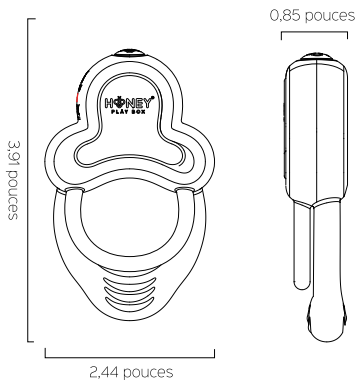

Veillez prendre quelques minutes pour lire les instructions avant d'utiliser le produit. Veillez charger et nettoyer le produit avant de l'utiliser. Il est recommandé d'utiliser uniquement le câble de charge d'origine.

Matériaux du produit	ABS, silicone
Batterie	Batterie rechargeable Li-ion
Temps d'utilisation	80 minutes
Temps de charge	125 minutes
Étanche	IPX7
Poids Net	0,13 livre
Taille	0,85 * 2,44 * 3,91 pouces / 2,17 * 6,2 * 9,92 cm

• Taille