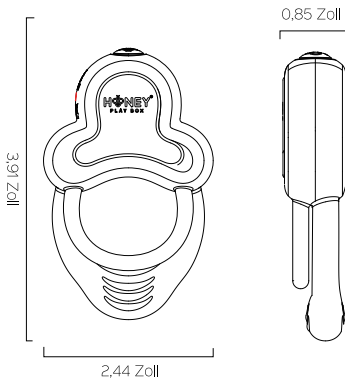

Bitte nehmen Sie sich einige Minuten Zeit, um die Anweisungen vor der Verwendung des Produkts zu lesen. Bitte laden und reinigen Sie das Produkt vor der Verwendung. Es wird empfohlen, nur das Original-Ladekabel zu verwenden.

Produktmaterialien	ABS, Silikon
Akku	Wiederaufladbarer Li-Ionen-Akku
Nutzungsdauer	80 Minuten
Ladezeit	125 Minuten
Wasserdicht	IPX7
Nettogewicht	0,13 Pfund
Größe	0,85 * 2,44 * 3,91 Zoll / 2,17 * 6,2 * 9,92 cm

• Größe