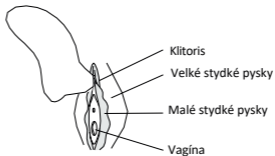

CRUISE CONTROL (pouze pro SONA™ 2 Cruise)

Tempomat je plně automatická funkce, nikoli nastavení, které vyžaduje zapnutí a vypnutí. Tempomat je navržen tak, aby

detekovat zpomalující se pohyb motoru a zvýšit jeho výkon. motor znovu rozproudí pomocí PWM (pulzní vlnová modulace). Přitom, Funkce Cruise Control zajišťuje stálý výkon a intenzitu, i když je SONA™ 2 pevně přitisknutá k vašemu tělu.

Cruise Control™
TECHNOLOGY

POUŽÍVÁNÍ STIMULÁTORU SONA™ 2

- Jak držet

- Kam umístit na tělo

Tip: Před použitím a během něj naneste na tělo a stimulátor dostatečné množství lubrikačního prostředku na vodní bázi.