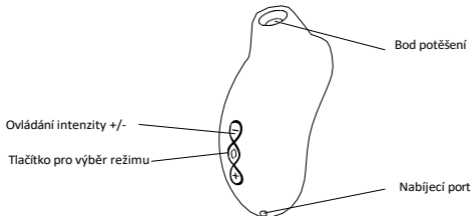

CRUISE CONTROL (pouze pro SONA™ 2 Cruise)

Tempomat je plně automatická funkce, nikoli nastavení, které vyžaduje zapnutí a vypnutí. Tempomat je navržen tak, aby

detekovat zpomalující se pohyb motoru a zvýšit jeho výkon. motor znovu rozproudí pomocí PWM (pulzní vlnová modulace). Přitom, Funkce Cruise Control zajišťuje stálý výkon a intenzitu, i když je SONA™ 2 pevně přitisknutá k vašemu tělu.

Cruise Control™
TECHNOLOGY