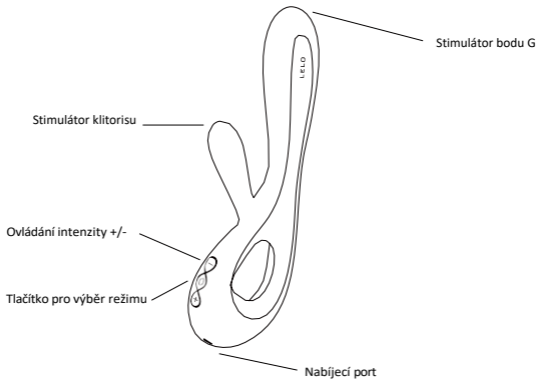

POPIS VAŠÍ SORAYI 2