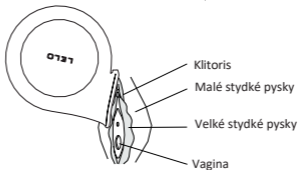

POZNEJTE SVOJI SILU™ Cruise

CRUISE CONTROL (pouze pro SILA Cruise)

intenzity, i když je SILA pevně přitisknutá k vašemu tělu.

Tempomat je plně automatická funkce, nikoli nastavení, které vyžaduje zapnutí nebo vypnutí. Funkce Cruise Control je navržena tak, aby detekovala jakýkoli zpomalující pohyb motoru a dokázala motor opět posílit pomocí PWM (pulzní vlnová modulace). Funkce Cruise Control tak zajišťuje, že si budete užívat stálého výkonu a

POUŽITÍ SILA™ Cruise

- Jak držet

- Kam umístit na tělo

FLAGRANTI®

Tip: pro dosažení co nejpříjemnějšího pocitu naneste na tělo a na SILA™ Cruise před a během používání větší množství lubrikačního prostředku na vodní bázi.