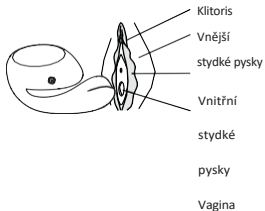

• JAK POUŽÍVAT VÁŠ PRODUKT S APLIKACÍ LELO™

- Před prvním použitím nabíjejte zařízení IDA™ Wave po dobu 2 hodin.
- Stáhněte si verzi pro IOS / ANDROID.
- Stisknutím tlačítka (()) na 3 sekundy jej zapnete a zároveň aktivujete Bluetooth.
- Všechny kontrolky LED budou současně blikat a ukazovat párování Bluetooth.
- Otevřete aplikaci LELO™ APP a vyhledejte ikonu hračky ve spodní části obrazovky. Vyhledejte zařízení IDA™ Wave a vyberte možnost "Připojit". Stiskněte a podržte tlačítko na zařízení. Připojení potvrďte opětovným stisknutím tlačítka na výrobku.
- Přejděte na "MY LELO TOYS" a vyberte "PLAY".
- Můžete si vybrat ze tří různých režimů ovládní.
- Výběrem možnosti "SETTINGS" můžete nakonfigurovat další čtyři režimy.
- Chcete-li uložit nastavení pro použití v režimu offline, vyberte v dolní části obrazovky možnost "ULOŽIT".
- Pomocí rozevírací nabídky nastavte výchozí automatické vypnutí v rozsahu 10-20 minut. Úroveň nabití baterie můžete zkontrolovat v levém horním rohu.

Další informace o aplikaci LELO™ APP najdete v podrobném návodu k použití ZDE. _____

POUŽITÍ IDA™ Wave

Jak držet a kam umístit

TIP: Pro ještě příjemnější pocit a prožitek naneste na tělo a na IDA Wave před použitím a během něj dostatečné množství lubrikačního prostředku na vodní bázi