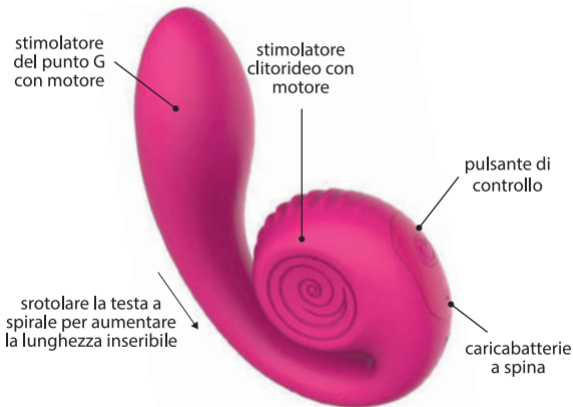

## IMPARA A CONOSCERE IL TUO VIBE

SVibe GIZI Lite utilizza l'innovativa tecnologia Slide'N'Roll per offrire un'esperienza di piacere G senza rivali. A prova di spruzzi e realizzato in silicone sicuro per il corpo, SVibe GIZI Lite è uno strumento di piacere versatile. Dai il benvenuto ad un orgasmo misto.