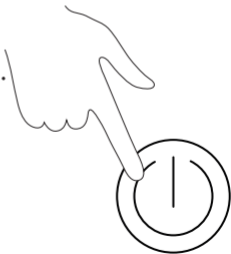

POUR DÉMARRER RAPIDEMENT

1. Charger

En utilisant le câble enfichable, chargez votre vibromasseur avant la première utilisation pendant environ 2 heures. Le voyant LED clignotera pendant la charge et émettra une lumière fixe lorsque la charge sera complète.

2. Nettoyer

Pour un nettoyage idéal, nous vous recommandons d'utiliser le nettoyeur pour jouets SVibe ou un savon doux avec de l'eau tiède avant et après chaque utilisation. Faites sécher en tapotant avec un chiffon lisse ou laissez sécher à l'air libre.

3. Profiter

Pour un plaisir maximal, 2 moteurs avec 5 intensités de vibrations permettent une synchro-stimulation.

Pour allumer/éteindre les moteurs, appuyez et maintenez le bouton enfoncé pendant 2 secondes.

En appuyant sur le bouton, vous pouvez augmenter l'intensité des vibrations.