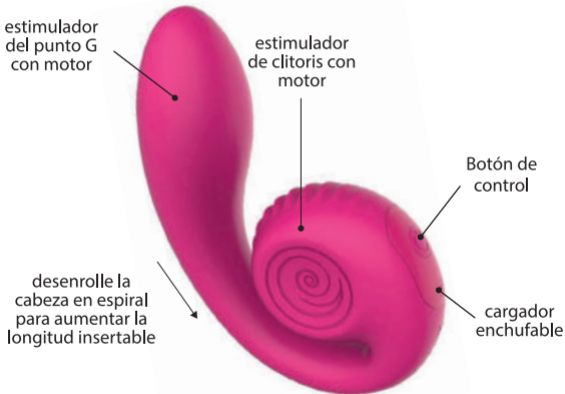

CONOCE TU VIBE

ESPAÑOL

SVibe GIZI Lite utiliza la innovadora tecnología Slide'N'Roll para ofrecer una experiencia de placer G inigualable. A prueba de salpicaduras y fabricado con silicona segura para el cuerpo, SVibe GIZI Lite es una herramienta de placer versátil. Te damos la bienvenida al orgasmo mixto.

Recuerda que el lubricante es tu amigo. Utilice lubricante SVibe para reducir la fricción y aumentar la sensación.