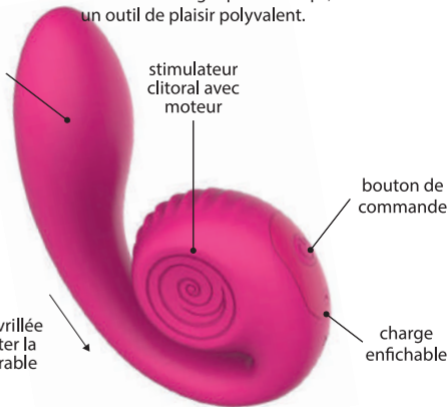

## APPRENDRE À CONNAÎTRE VOTRE VIBROMASSEUR

SVibe GIZI Lite utilise la technologie innovante Slide'N'Roll pour offrir une expérience de plaisir G inégalée. Résistant aux éclaboussures et fabriqué à partir de silicone sans danger pour le corps, SVibe GIZI Lite est un outil de plaisir polyvalent.

stimulateur du point G avec le moteur

stimulateur clitoral avec moteur

bouton de commande

déplier la tête vrillée pour augmenter la longueur insérable

charge enfichable

N'oubliez pas de lubrifier! Utilisez le lubrifiant SVibe pour réduire la friction et augmenter la sensation.