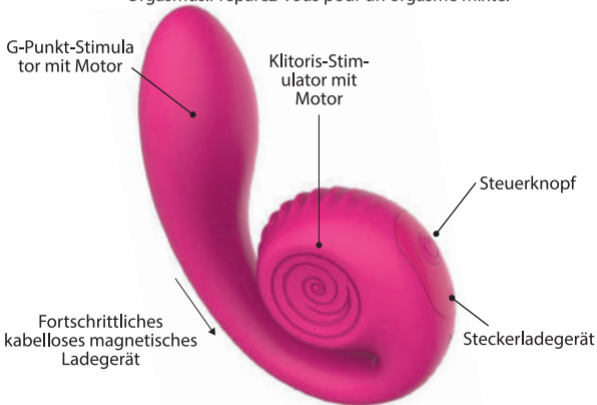

## LERNEN SIE IHR VIBE KENNEN

SVibe GIZI Lite nutzt die innovative Slide'N'Roll-Technologie, um ein unvergleichliches G-Vergnügen zu bieten. Spritzfest und aus körperverträglichem Silikon hergestellt, ist SVibe GIZI Lite ein vielseitiges Lustwerkzeug. Herzlich willkommen zu einem abwechslungsreichen Orgasmus. Préparez-vous pour un orgasme mixte.