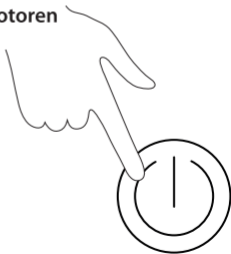

## 3. Genießen

**Für maximales Vergnügen sorgen 2 Motoren mit 5 Vibrationsintensitäten zur Synchronstimulation.**

Um die Motoren ein-/auszuschalten, halten Sie die Taste 2 Sekunden lang gedrückt.

Durch Drücken der Taste können Sie die Intensität der Vibrationen erhöhen.